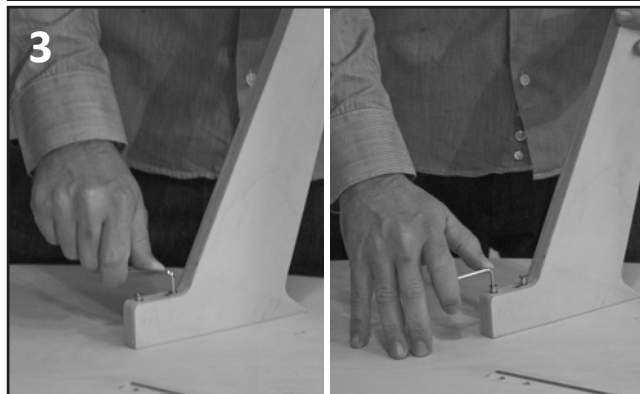

monta tu Mister T

Contenido:

- 1 . sobre x 1
- 2 . patas x 4
- 3 . tornillos x 8
- 4 . llave allen x 1

Contents:

- 1 . top x 1
- 2 . leg x 4
- 3 . allen bolts x 8
- 4 . allen key x 1

ESPAÑOL IMPORTANTE

Limpiar con un paño humedecido con una suave solución jabonosa. Secar con un paño seco. Para un óptimo mantenimiento, aplicar cera con un paño anualmente.